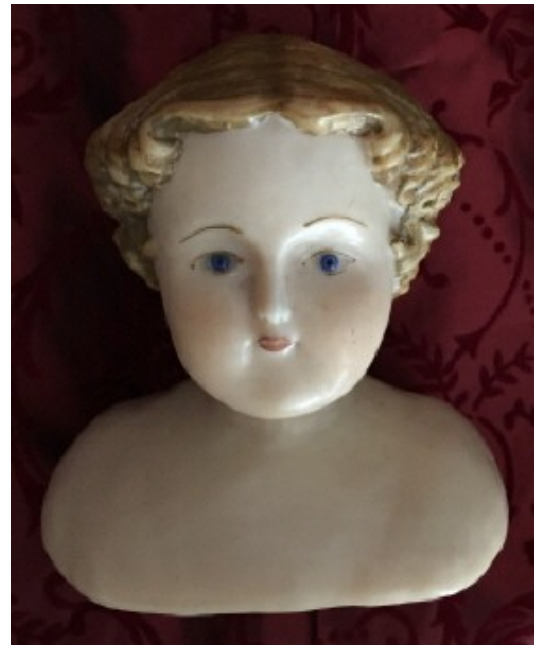

€ 40.-

Rudi Köpfe

Alte Glasaugen

Fertige Länge ca. 32 cm

€ 65.-

Engel

Glasperlaugen, Mohairhaare
Größe ca. 17 cm

€ 28.-

**Johannes Kindl**

Alte Glasaugen
Länge ca. 19 cm

€ 52.-

**Zwiefaltener Kindl**

Alte Glasaugen
Länge ca. 19 cm

€ 52.-

**Spitalkindl**

Glasperlaugen
Länge ca. 11,5 cm